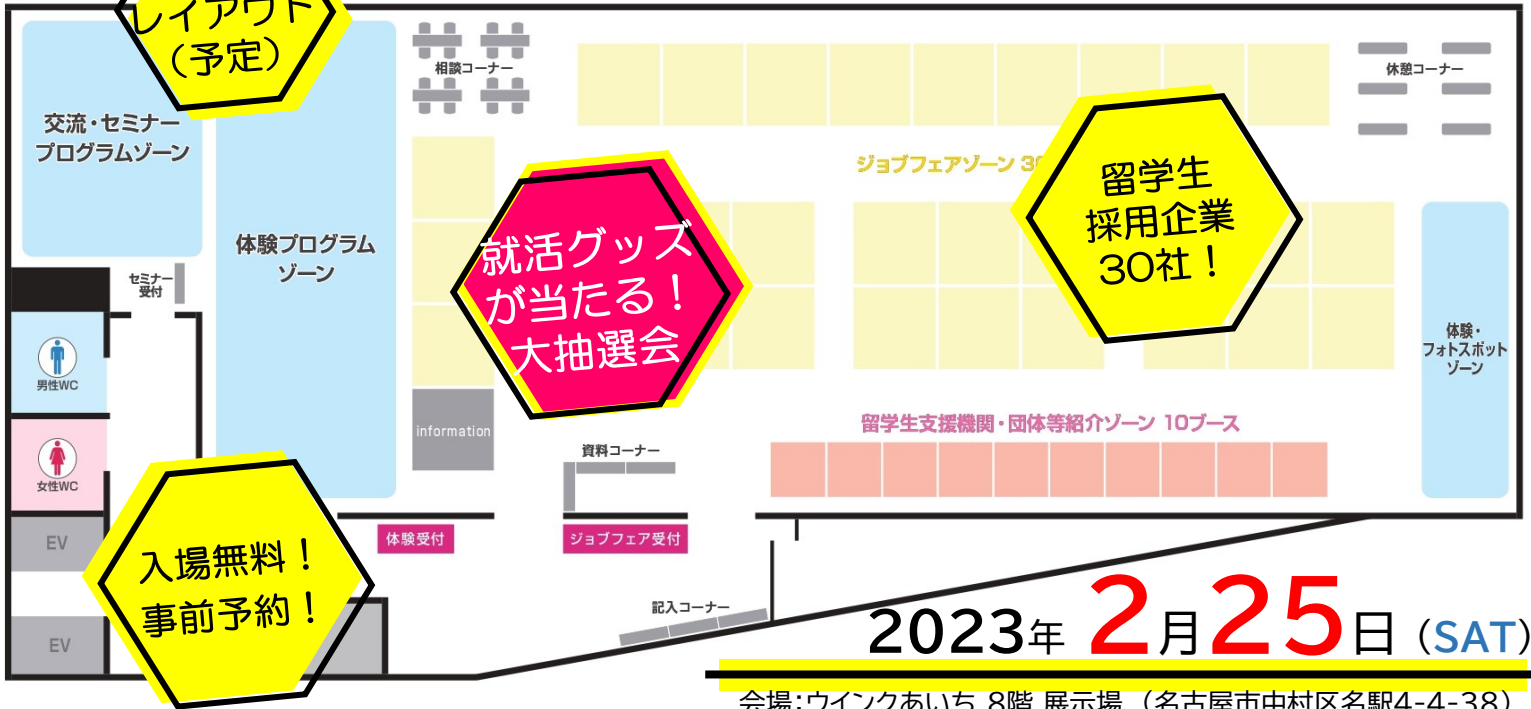

AICHI International Student FESTA あいち外国人留学生フェスタ 2023

2023年 2月 25日 (SAT)

ふくそう
服装
じゆう
自由

にゅうじょうむりよう
入場無料
じぜん もうしこみ
事前申込

時間: 10:00~17:00

場所: ウィンクあいち 8階

名古屋駅から歩いて約5分! (名古屋市中村区名駅4-4-38)

さんかむりよう
全プログラム参加無料!

★各プログラムの定員は、30名(先着順)となります。
★当日会場にて、受付を行います。

たいけん 体験プログラム

- 着物体験: 先着50名
10:00~17:00
- 生け花体験: 先着50名
10:00~17:00
- 茶道体験: 各回先着12名
11:00~ 13:00~ 15:00~

★各プログラムには定員があり、先着順となります。
★当日会場にて、受付を行います。

留学生
応援
大抽選会

せんちゃく ちゅうせん
先着100名の中から抽選で、ビジネススーツが当たります!

※抽選時間は、会場でお伝えします。

※賞品のビジネススーツは、体に合わせたオーダースーツです。

りゅうがくせい
留学生
もうしこみ ほうほう
申込方法

事業専用ウェブサイト「AICHI VALUE」(<https://www.aichi-value.com>)にある

イベントページから、

をクリック。

または、

会場
レイアウト
(予定)

2023年 2月25日 (SAT)

会場:ウインクあいち 8階 展示場 (名古屋市中村区名駅4-4-38)

“外国人留学生”のためのジョブフェア!

留学生を採用したい企業が**30社**大集合!

採用枠の総数は、**200人**以上!

企業で活躍中の外国人社員が参加!

情報発信

在留資格や安全対策、観光情報など、役立つ情報がいっぱい!